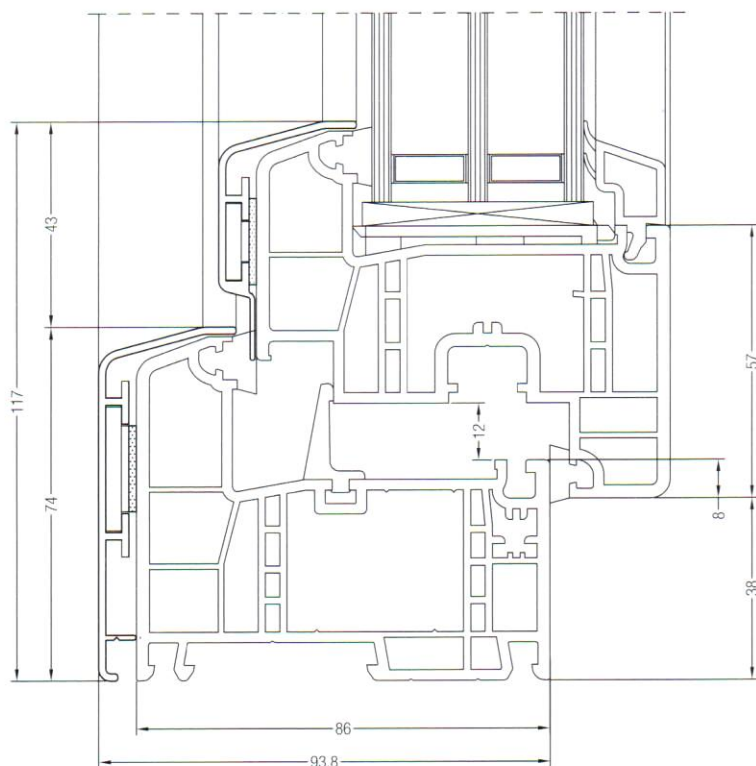

VLASTNOSŤ	HODNOTA
Počet komôr	6
Stavebná hĺbka	86 mm
Tepelná izolácia	$U_w = 0,7 - 0,9 \text{ W}/(\text{m}^2 \cdot \text{K})^*$
Zvuková izolácia	32 - 47 dB
Trieda odolnosti	štandardná
Počet tesnení medzi rámom a krídlom	3
Izolačné trojsklo	áno
Štandardná farba	biela, farby podľa výberu

* podľa typu trojskla a typu dištančného rámička

FENESTRA Sk, spol. s r. o., Priemyselná 17, 953 01 Zlaté Moravce
zm@fenestrask.sk, www.fenestrask.eu, hotline číslo: 0800 222 555

Profilový systém

REHAU systém GENE® $U_g=1,0 \text{ W}/(\text{m}^2 \cdot \text{K})$ kompozitný materiál poskytuje najvyššiu stabilitu vďaka staticky vypracovanej profilovej konštrukcii bez nutnosti použitia ocelevej výstuže. Šesťkomorový profil s dvomi dorazovými tesneniami a jedným stredovým tesnením sivej farby pri bielych a čiernej farby pri farebných profiloch.

Funkčnosť a dizajn

Dizajn okna prispôsobený európskym štandardom. Možnosť pevného zasklenia, otváracie, sklopné, otváracie-sklopné, sklopné-posuvné.

Farby - povrchová úprava

Štandardné okno vyrábané s povrchom hladkým bielym = RAL: podobná 9016, obložené AL klipmi vo farbe RAL podľa výberu.

Zasklenie a výplne

Štandardné vyhotovenie s izolačným trojsklom CLIMATOP Ultra N 4-16-4-16-4 $U_g=0,6 \text{ W}/(\text{m}^2 \cdot \text{K})$ (možnosť $U_g=0,5 \text{ W}/(\text{m}^2 \cdot \text{K})$) s AL alebo teplým rámkom.

Zasklievacie lišty

Tvary lišt podľa tvaru krídla: rovné.

Kovanie

Celoobvodové kovanie GU UNI-JET povrchová úprava titán zinok - značkový výrobok, nastaviteľný rohový a nožnicový pánt, nastaviteľné hríbkové uzatváracie body. V štandardnej výbave otváracie-sklopného okna sú dva bezpečnostné uzatváracie body, trojpohľadové štrbinové vetranie a poistka proti chybným manipuláciám. Farba okennej kľučky podľa požiadavky, krytky kovania biele a bronzové.

Starostlivosť a údržba

Poskytujeme 2-ročnú záruku pri dodávke bez montáže a 5-ročnú záruku pri dodávke s montážou. Podmienkou záruky je pravidelná údržba podľa návodu na použitie.

www.fenestrask.eu

Ružindolská 16
917 01 Trnava
www.melodiasro.sk
Tel: 027 551 44 33 Fax: 027 551 924
IČO: 363 27 221 IBAN: SK22 1131 0001 0001 0001 0001

fenestra sk®

OKNÁ • DVERE • FASÁDY
PLASTOVÉ • HLINÍKOVÉ