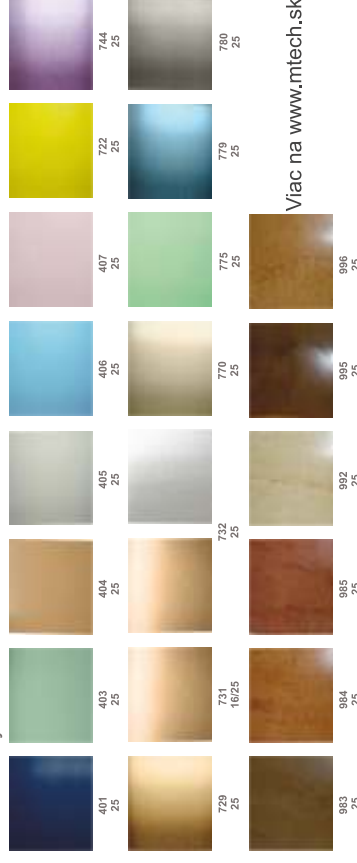

detail výrobku

Farba lamely

Viac na www.mtech.sk

Farba profilu

Viac na www.mtech.sk